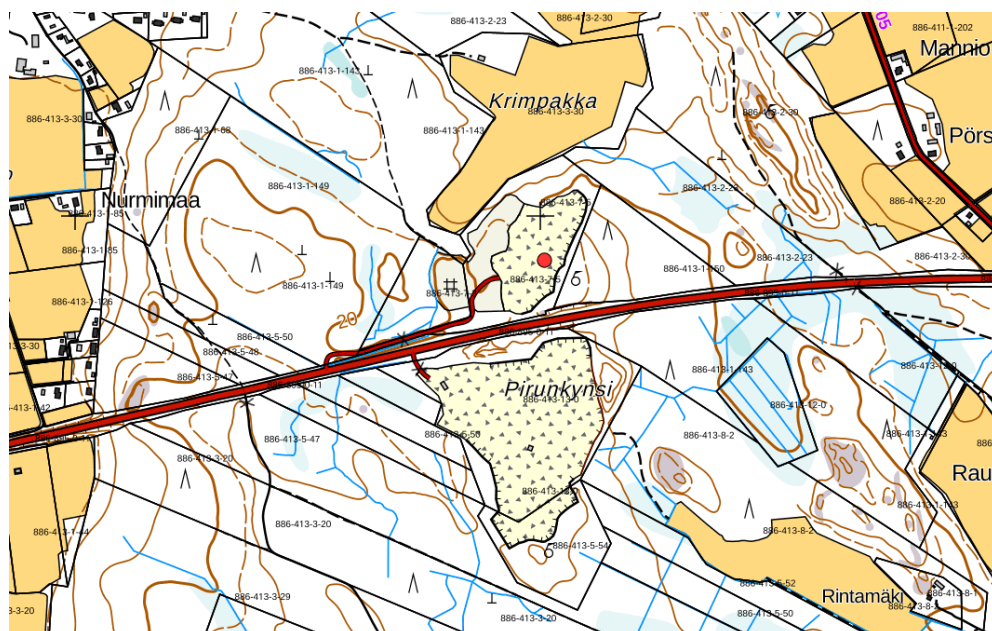

Maa-aines- ja ympäristölupahakemus

Sijaintikartta

Hakemusalue merkitty punaisella pallolla.

Kartan lähde: Paikkatietoikkuna, viitattu 17.12.2025