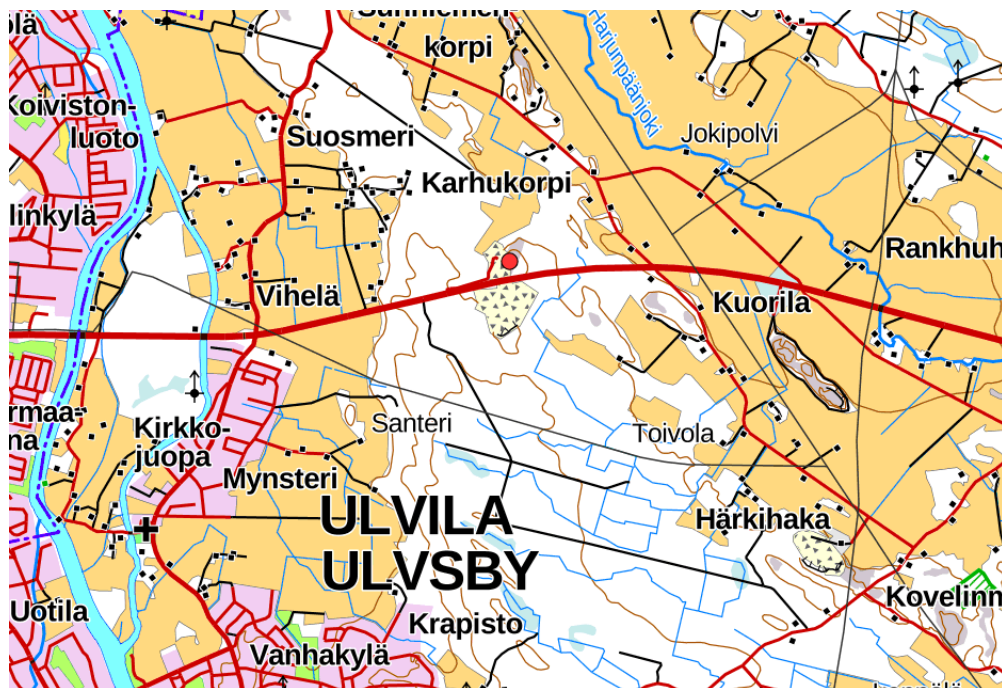

Maa-aines- ja ympäristölupahakemus

Sijaintikartta

Hakemusalue merkitty punaisella pallolla.

Kartan lähde: Paikkatietoikkuna, viitattu 17.12.2025