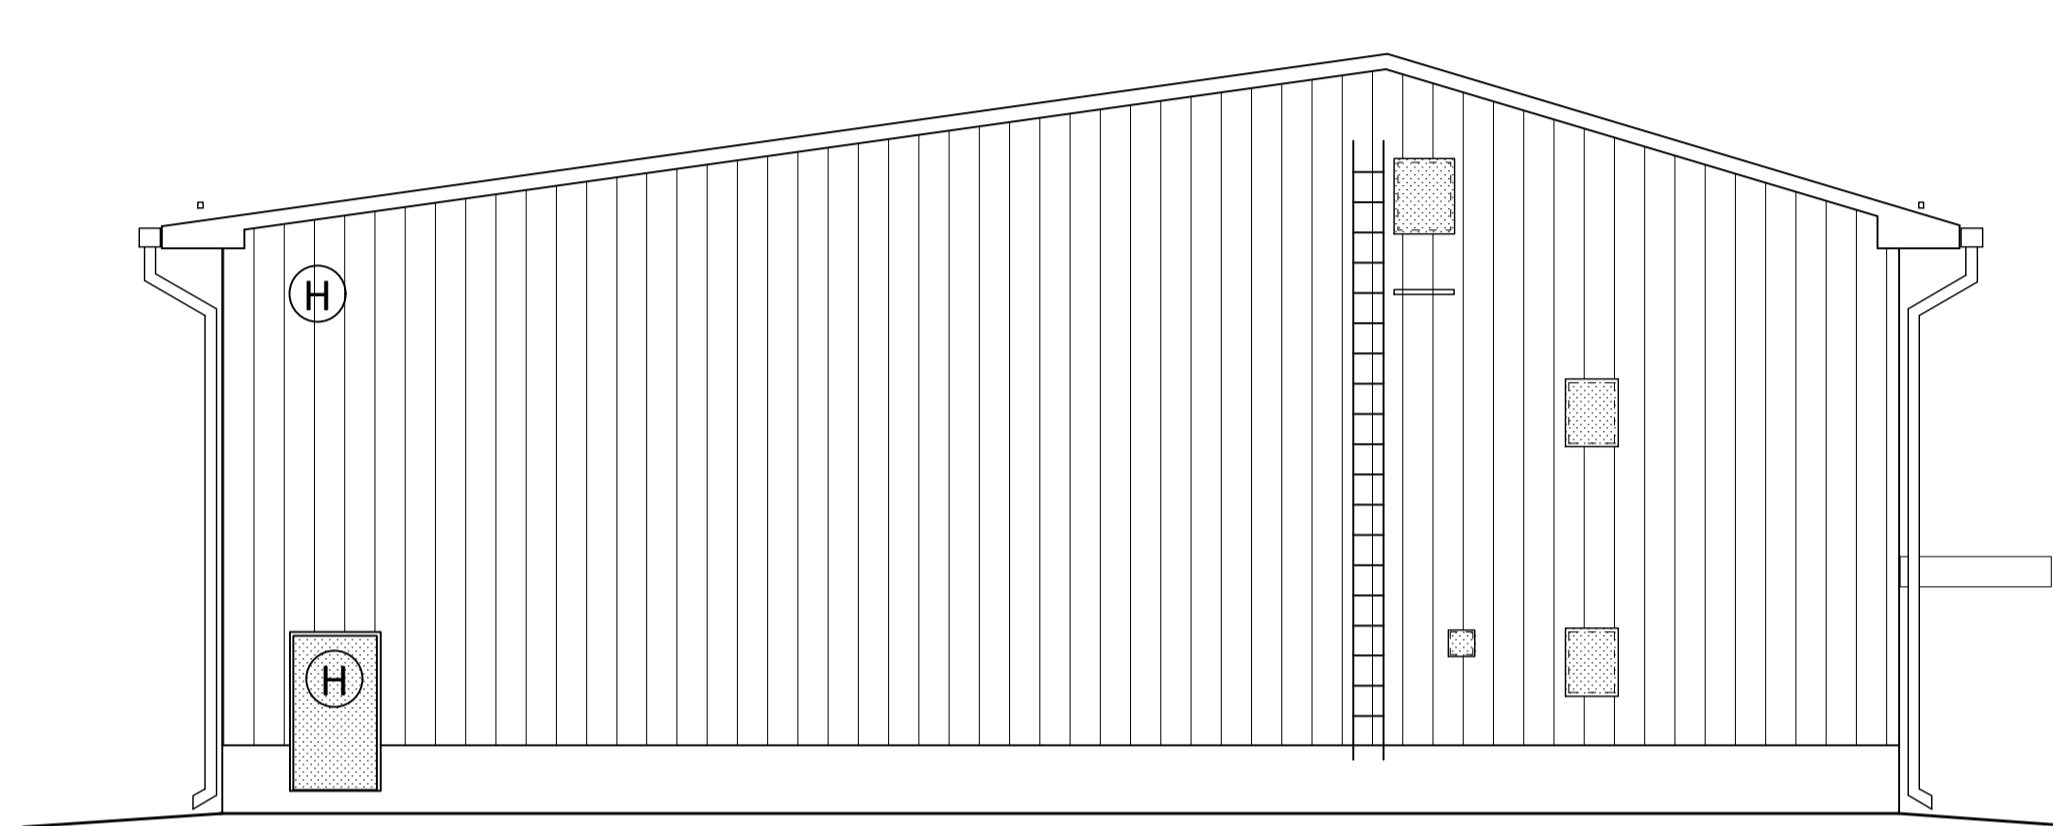

JULKISIVU KOILLISEEN

JULKISIVU LUOTEeseen

JULKISIVU LOUNAASEEN

JULKISIVU KAAKKOON

Ⓜ RR23 / RAL 7024 tumma harmaa

kate, konesaumajälj.
julkisivu pääosin, konesaumajälj.
liittyvät pellitykset
met.porras
kattoturvatuotteet
vedenpoisto, rännit, syöksyt
pääovi (MLO), karmeineen, listoineen
huolto-ovi, parven poist.ovi, sp- ym.luukut,
raitisilmasäleikkö

Ⓚ RR26 / RAL 1003 keltainen

julkisivun vaaka-aiheet
ikkunat, karmeineen, listoineen, vesipelt.
pariovet (koillinen, kaakko)
pääsis.käynnin katos

A rakennuksen korkeutta lisätty 200 mm, lisätty huolto-ovi ja sp- ja huoltoluukkuja		28042026
Kullaa 1	3.96	
UUDISRAKENNUS	PÄÄPIIRUSTUS	
KOSKI LIIKUNTAHALLI	JULKISIVUT	1/100
Koskitie 4 29340 KULLAA		
Sandark Oy Kööri Osk Antinkatu 5 28100 Pori		17122025
Liisa Säämäki FifeVr 040 529 4045 liisa.saamaki@sandark.fi www.sandark.fi		ARK 003