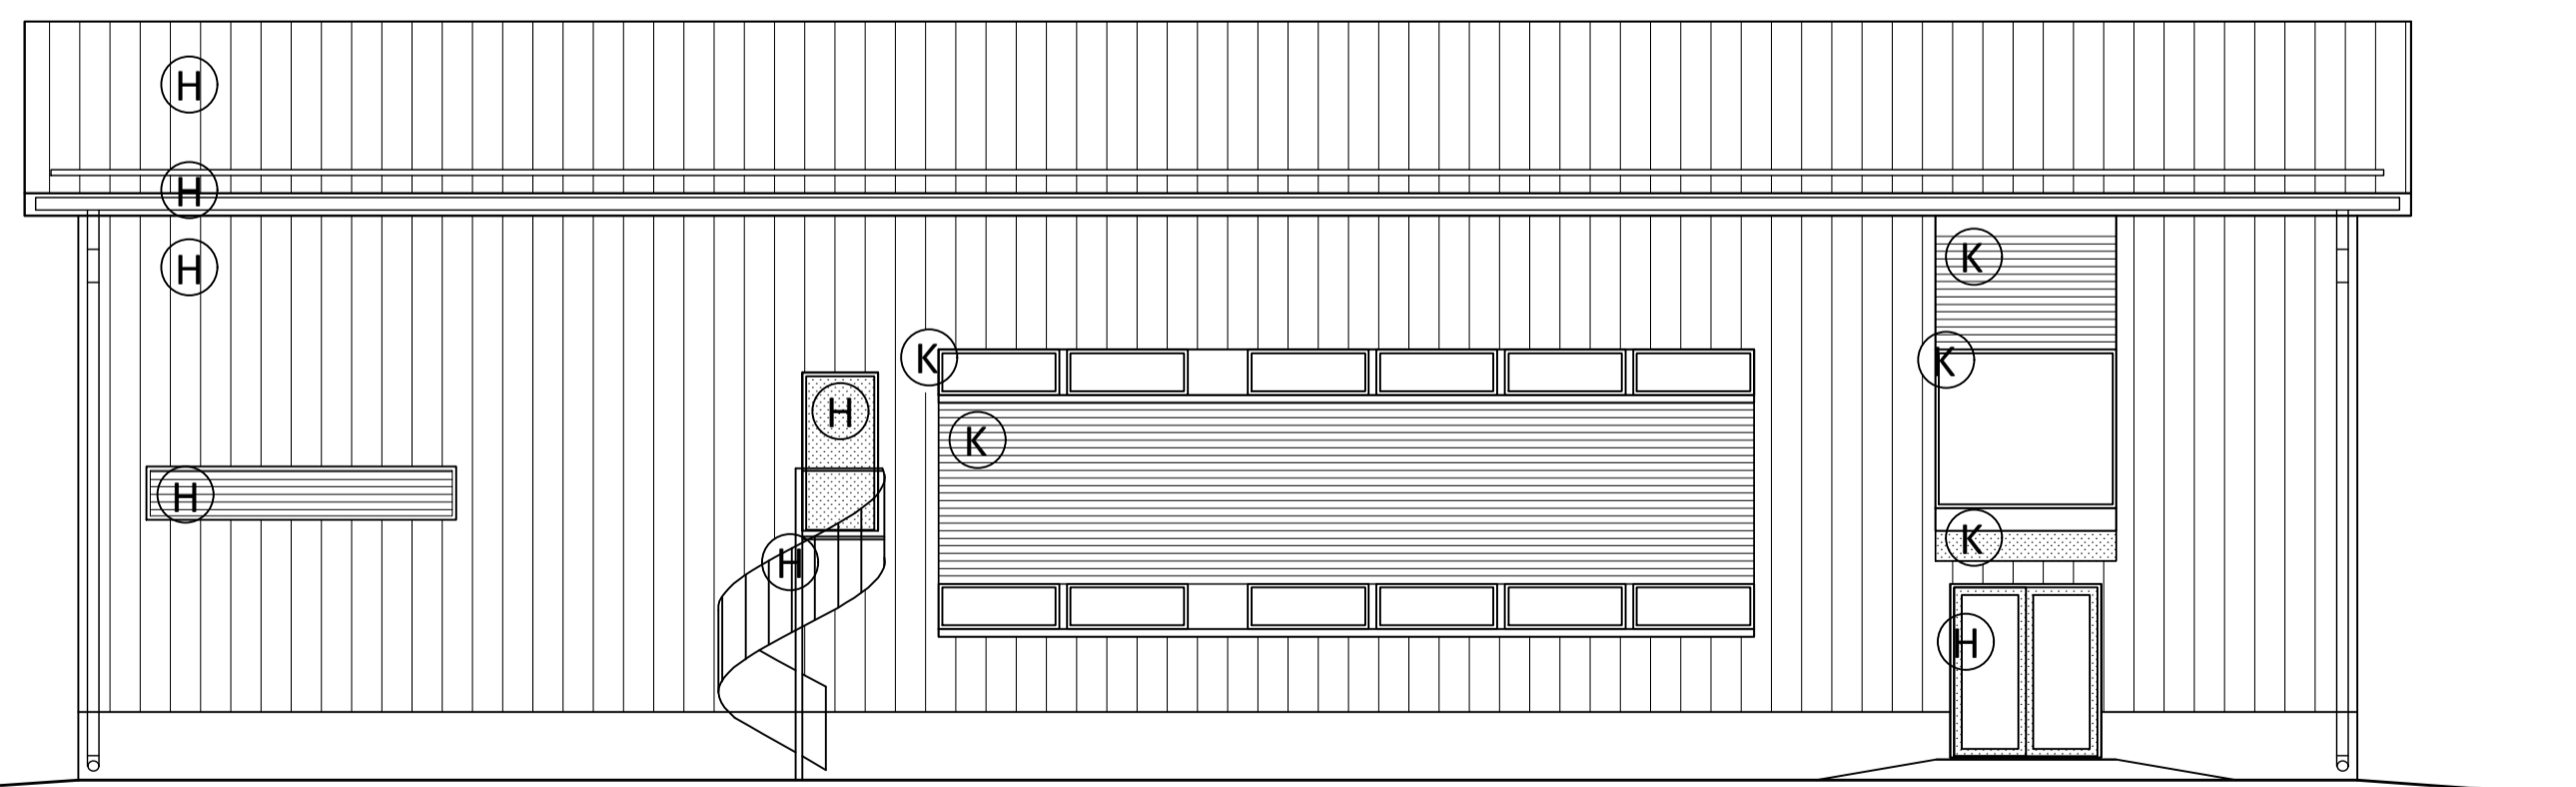

JULKISIVU KOILLISEEN

JULKISIVU LUOTEeseen

JULKISIVU LOUNAASEEN

JULKISIVU KAAKKOON

Ⓜ RR23 / RAL 7024 tumma harmaa

kate, konesaumajälj.
julkisivu pääosin, konesaumajälj.
liittyvät pellitykset
met.porras
kattoturvatuotteet
vedenpoisto, rännit, syöksyt
pääovi (MLO), karmeineen, listoineen
huolto-ovi, parven poist.ovi, sp- ym.luukut,
raitisilmasäleikkö

Ⓚ RR26 / RAL 1003 keltainen

julkisivun vaaka-aiheet
ikkunat, karmeineen, listoineen, vesipelt.
pariovet (koillinen, kaakko)
pääsis.käynnin katos

A rakennuksen korkeutta lisätty 200 mm, lisätty huolto-ovi ja sp- ja huoltoluukkuja		28042026
Kullaa 1	3.96	
UUDISRAKENNUS	PÄÄPIIRUSTUS	
KOSKI LIIKUNTAHALLI	JULKISIVUT	1/100
Koskitie 4 29340 KULLAA		
Sandark Oy Kööri Osk Antinkatu 5 28100 Pori		17122025
Liisa Säämäki FifeVr 040 529 4045 liisa.saamaki@sandark.fi www.sandark.fi		ARK 003