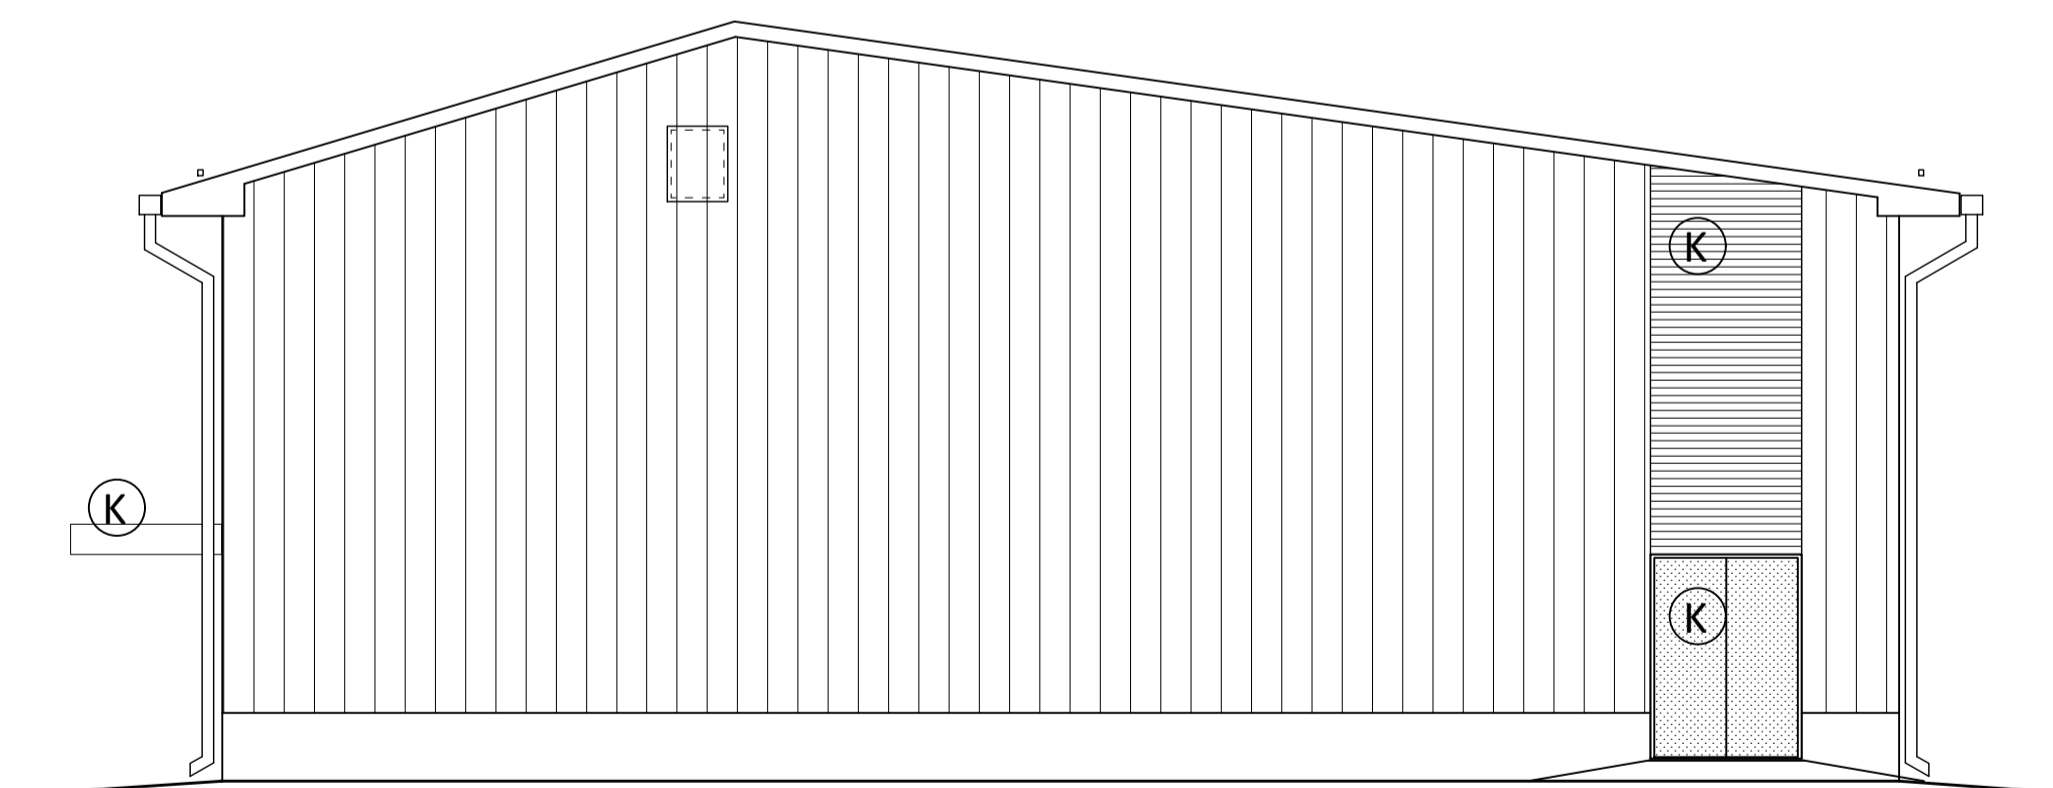

JULKISIVU KOILLISEEN

JULKISIVU LUOTEeseen

JULKISIVU LOUNAASEEN

JULKISIVU KAAKKOON

Ⓜ RR23 / RAL 7024 tumma harmaa

kate, konesaumajälj.
julkisivu pääosin, konesaumajälj.
liittyvät pellitykset
met.porras
kattoturvatuotteet
vedenpoisto, rännit, syöksyt
pääovi (MLO), karmeineen, listoineen
huolto-ovi, parven poist.ovi, sp- ym.luukut,
raitisilmasäleikkö

Ⓚ RR26 / RAL 1003 keltainen

julkisivun vaaka-aiheet
ikkunat, karmeineen, listoineen, vesipelt.
pariovet (koillinen, kaakko)
pääsis.käynnin katos

A rakennuksen korkeutta lisätty 200 mm, lisätty huolto-ovi ja sp- ja huoltoluukkuja		28042026
Kullaa 1	3.96	
UUDISRAKENNUS	PÄÄPIIRUSTUS	
KOSKI LIIKUNTAHALLI	JULKISIVUT	1/100
Koskitie 4 29340 KULLAA		
Sandark Oy Kööri Osk Antinkatu 5 28100 Pori		17122025
Liisa Säämäki FifeVr 040 529 4045 liisa.saamaki@sandark.fi www.sandark.fi		ARK 003