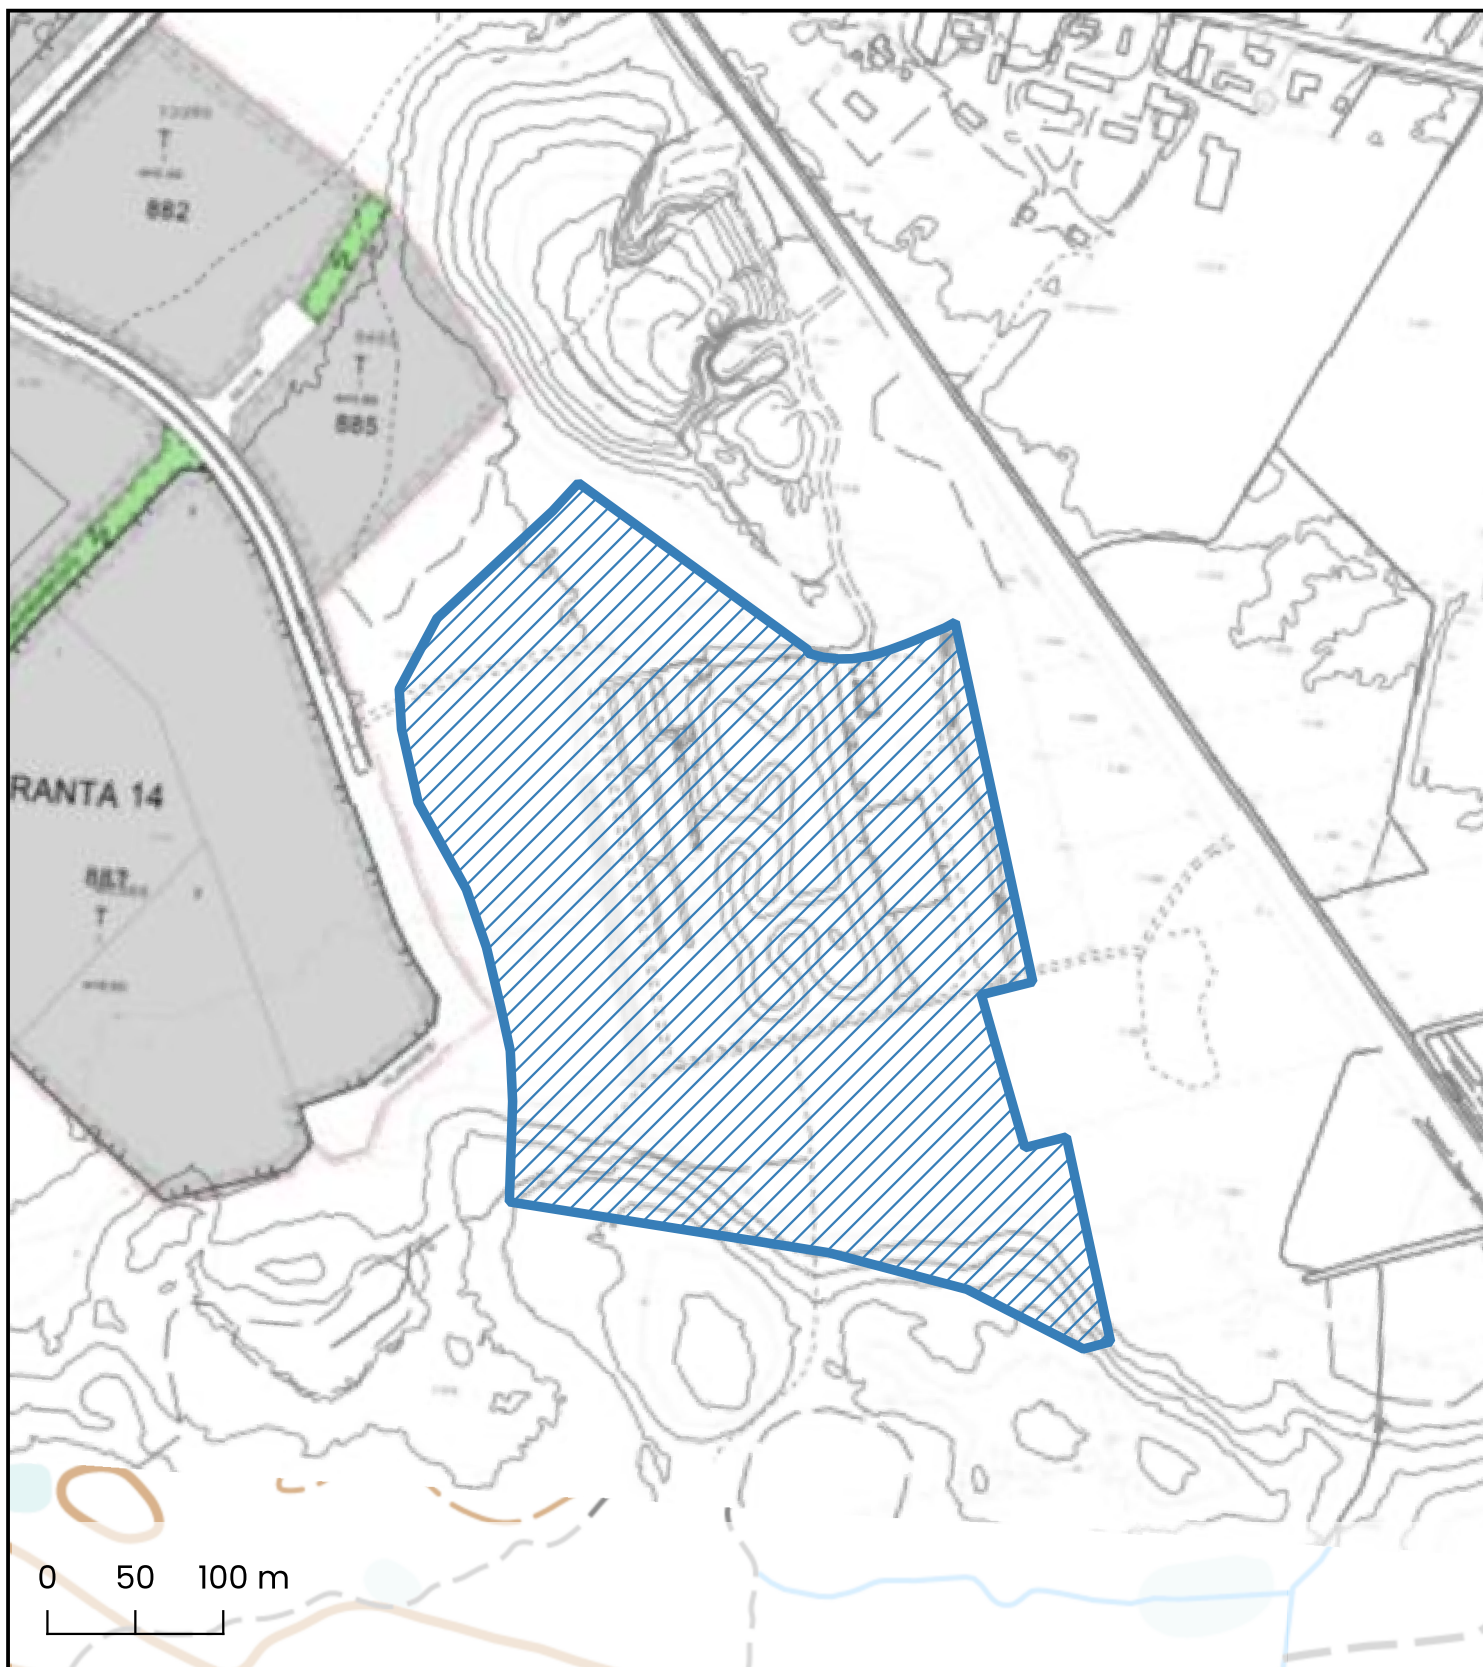

Asemakaavayhdistelmä

 Vuokrattava alue

Kettumetsä

Kiinteistötunnus: 886-409-4-79

Vuokrattavan alueen pinta-ala: n. 11,8 ha

ULVILAN KAUPUNKI
Kaupunkikehitys 2026