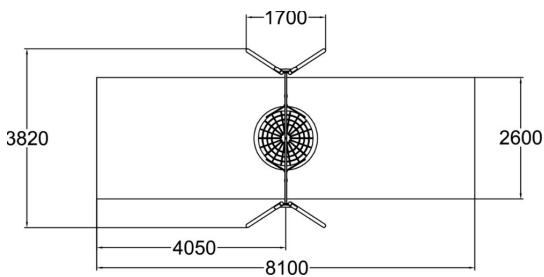

Ikäryhmä	2+
Käyttäjien määrä	1
Tuotteen pituus, mm	830
Tuotteen leveys, mm	590
Tuotteen korkeus, mm	790
Turva-alue, m ²	6.5
Putoamistila, m ²	6.5
Tilantarve korkeus, mm	2020
Max.putoamiskorkeus, mm	600
Turvallisuustiedot	EN 1176-1, 6 TÜV
Asennusaika (1 hlö), h	1
Perustusvaihtoehdot	deep_mounting surface_mounting
Metalliosat	
Seinien ja HPL osien väri	

PERUSTUSJALUSTA

Käyttäjien määrä	0
Tuotteen pituus, mm	590
Tuotteen leveys, mm	590
Tuotteen korkeus, mm	420
Asennusaika (1 hlö), h	0

Metallinen keinuteline. Telineeseen lisätään lisämaksusta joko linnunpesäkeinuistuin tai inklusiivinen kori-istuin. Ilmoitathan tilatessasi kumman istuimen haluat. Keinutelineelle on kolme väri vaihtoehtoa: tummanharmaa RAL7024, harmaa RAL 9023 tai maalaamaton, kuumasinkitty teräs. Lisämaksusta voit tilata perustuslevypaketin betonittomaan asennukseen. Linnunpesäistuin: Ikäryhmä: 1+ Käyttäjämäärä: 4 Inklusiivinen keinuistuin: Ikäryhmä: 3+ Käyttäjämäärä: 1

Ikäryhmä	1+
Käyttäjien määrä	4
Tuotteen pituus, mm	3820
Tuotteen leveys, mm	1700
Tuotteen korkeus, mm	2670
Turva-alue, m ²	21.1
Putoamistila, m ²	21.1
Tilantarve korkeus, mm	2900
Max.putoamiskorkeus, mm	1400
Turvallisuustiedot	EN 1176-1, 2 TÜV
Asennusaika (1 hlö), h	6
Perustusvaihtoehdot	deep_mounting surface_mounting
Metalliosat	

Ikäryhmä	4+
Käyttäjien määrä	20
Tuotteen pituus, mm	4140
Tuotteen leveys, mm	4680
Tuotteen korkeus, mm	3820
Turva-alue, m ²	47.5
Putoamistila, m ²	49.1
Tilantarve korkeus, mm	3860
Max.putoamiskorkeus, mm	1970
Turvallisuustiedot	EN 1176-1, 3 TÜV
Asennusaika (1 hlö), h	17
Perustusvaihtoehdot	deep_mounting surface_mounting
Puuosat	
Metalliosat	
Seinien ja HPL osien väri	
Köydet	