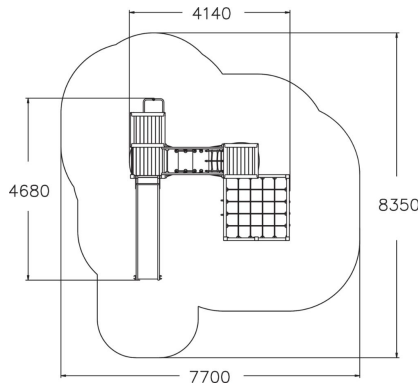

Softex® turvalaatta 150 soveltuu turva-alustaksi, kun maksimiputoamiskorkeus on 1500 mm. 150-mallin turvalaatta löytyy kahdessa koossa 500x500 mm ja 1000x500 mm. Turvalaatta on erittäin kustannustehokas alustaratkaisu nopean ja helpon asennettavuutensa vuoksi. Se voidaan helposti leikata ja sovittaa esim. leikkivälineen tukijalkojen ympärille. Turvalaatoilla on helppo tehdä hyvinkin erilaisia visuaalisia ratkaisuja, sillä värivalikoima on kattava. Lisäksi mallistossa on laattoja eri teemakuviointein. Katso värivalikoima erikoisväreineen kuvakarusellista.

Tuotteen pituus, mm	500
Tuotteen leveys, mm	500
Tuotteen korkeus, mm	50
Max.putoamiskorkeus, mm	1500

-  Sillat
1
-  Kiipeilyt
5
-  Katot
2
-  Liu'ut
1
-  Tornit
4

Monipuolinen tornileikki, jossa kaksi tornia sekä kiipeilyteline. 1970 mm korkeaan torniin kiivetään aukollista kiipeilyseinää pitkin, ja alas päästään laskeutumaan huimaa vauhtia joko pitkän liukumäen tai palomiehentangon kautta. Tornien välissä on riippusilta jota pitkin voidaan siirtyä tornista toiseen. Tornien alta löytyy neljä istuinta. Kiipeilytelineessä on rekkisuus, voimistelurenkaat ja sekä kolme kiipeilyverkkoa. Useiden leikkitoimintojen ansiosta leikkivälineeseen mahtuu kerrallaan leikkimään paljon lapsia. Kiipeily kehittää erityisesti voimaa ja tasapainoilla kehittyä kehonhallinta, joka auttaa lasta suhteuttamaan itsensä ympäröivään tilaan. Kehä on laminaattia ja mäntyä.

Ikäryhmä	4+
Käyttäjien määrä	20
Tuotteen pituus, mm	4140
Tuotteen leveys, mm	4680
Tuotteen korkeus, mm	3820
Turva-alue, m ²	47.5
Putoamistila, m ²	49.1
Tilantarve korkeus, mm	3860
Max.putoamiskorkeus, mm	1970
Turvallisuustiedot	EN 1176-1, 3 TÜV
Asennusaika (1 hlö), h	17
Perustusvaihtoehdot	deep_mounting surface_mounting
Puuosat	
Metalliosat	
Seinien ja HPL osien väri	
Köydet	