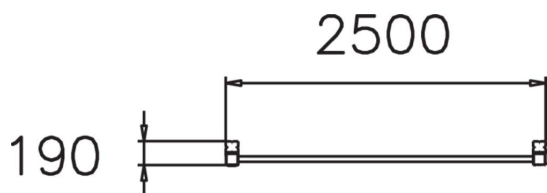

Ikäryhmä	6
Tuotteen pituus, mm	2500
Tuotteen leveys, mm	190
Tuotteen korkeus, mm	1690
Putoamistila, m²	16.8
Tilantarve korkeus, mm	1690
Turvallisuustiedot	EN 16630, EN 1176-1 TÜV
Asennusaika (1 hlö), h	3
Perustusvaihtoehdot	deep_mounting
Puuosat