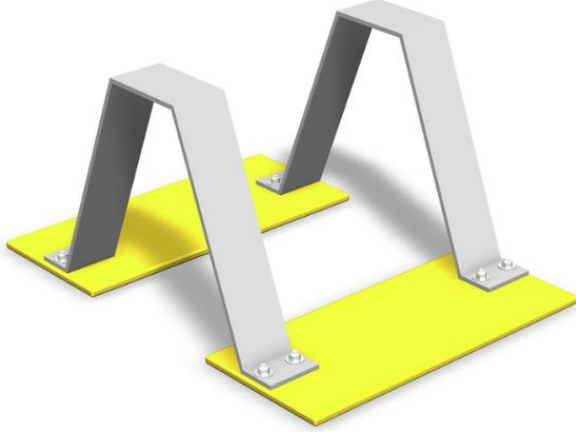

Ikäryhmä	3+
Käyttäjien määrä	6
Putoamistila, m ²	25
Max.putoamiskorkeus, mm	440
Turvallisuustiedot	EN 1176-1 TÜV

Onko se etana vai avaruusolento? Limenvihreä jousikeinu on puiston väripilkku. Syväperustusjalusta 005049 tai pintaperustuslevy 706923 tilattava erikseen.

Ikäryhmä	2+
Käyttäjien määrä	1
Tuotteen pituus, mm	830
Tuotteen leveys, mm	590
Tuotteen korkeus, mm	790
Turva-alue, m ²	6.5
Putoamistila, m ²	6.5
Tilantarve korkeus, mm	2020
Max.putoamiskorkeus, mm	600
Turvallisuustiedot	EN 1176-1, 6 TÜV
Asennusaika (1 hlö), h	1
Perustusvaihtoehdot	deep_mounting surface_mounting
Metalliosat	
Seinien ja HPL osien väri	

PERUSTUSJALUSTA

Käyttäjien määrä	0
Tuotteen pituus, mm	590
Tuotteen leveys, mm	590
Tuotteen korkeus, mm	420
Asennusaika (1 hlö), h	0

Metallinen keinuteline. Telineeseen lisätään lisämaksusta joko linnunpesäkeinuistuin tai inklusiivinen kori-istuin. Ilmoitathan tilatessasi kumman istuimen haluat. Keinutelineelle on kolme väri vaihtoehtoa: tummanharmaa RAL7024, harmaa RAL 9023 tai maalaamaton, kuumasinkitty teräs. Lisämaksusta voit tilata perustuslevypaketin betonittomaan asennukseen. Linnunpesäistuin: Ikäryhmä: 1+ Käyttäjämäärä: 4 Inklusiivinen keinuistuin: Ikäryhmä: 3+ Käyttäjämäärä: 1

Softex® turvalaatta 150 soveltuu turva-alustaksi, kun maksimiputoamiskorkeus on 1500 mm. 150-mallin turvalaatta löytyy kahdessa koossa 500x500 mm ja 1000x500 mm. Turvalaatta on erittäin kustannustehokas alustaratkaisu nopean ja helpon asennettavuutensa vuoksi. Se voidaan helposti leikata ja sovittaa esim. leikkivälineen tukijalkojen ympärille. Turvalaatoilla on helppo tehdä hyvinkin erilaisia visuaalisia ratkaisuja, sillä värivalikoima on kattava. Lisäksi mallistossa on laattoja eri teemakuviointein. Katso värivalikoima erikoisväreineen kuvakarusellista.