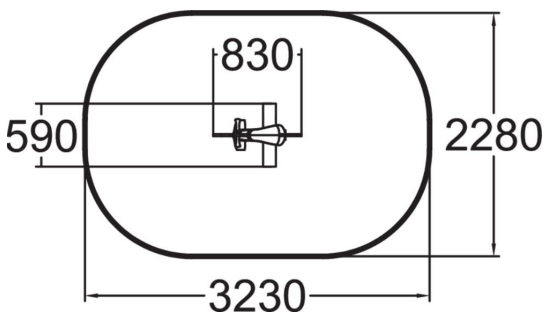

Ikäryhmä	3+
Käyttäjien määrä	6
Putoamistila, m ²	25
Max.putoamiskorkeus, mm	440
Turvallisuustiedot	EN 1176-1 TÜV

Onko se etana vai avaruusolento? Limenvihreä jousikeinu on puiston väripilkku. Syväperustusjalusta 005049 tai pintaperustuslevy 706923 tilattava erikseen.

Ikäryhmä	2+
Käyttäjien määrä	1
Tuotteen pituus, mm	830
Tuotteen leveys, mm	590
Tuotteen korkeus, mm	790
Turva-alue, m ²	6.5
Putoamistila, m ²	6.5
Tilantarve korkeus, mm	2020
Max.putoamiskorkeus, mm	600
Turvallisuustiedot	EN 1176-1, 6 TÜV
Asennusaika (1 hlö), h	1
Perustusvaihtoehdot	deep_mounting surface_mounting
Metalliosat	
Seinien ja HPL osien väri	

Ikäryhmä	1+
Käyttäjien määrä	4
Tuotteen pituus, mm	3820
Tuotteen leveys, mm	1700
Tuotteen korkeus, mm	2670
Turva-alue, m ²	21.1
Putoamistila, m ²	21.1
Tilantarve korkeus, mm	2900
Max.putoamiskorkeus, mm	1400
Turvallisuustiedot	EN 1176-1, 2 TÜV
Asennusaika (1 hlö), h	6
Perustusvaihtoehdot	deep_mounting surface_mounting
Metalliosat	

Ikäryhmä	4+
Käyttäjien määrä	20
Tuotteen pituus, mm	4140
Tuotteen leveys, mm	4680
Tuotteen korkeus, mm	3820
Turva-alue, m ²	47.5
Putoamistila, m ²	49.1
Tilantarve korkeus, mm	3860
Max.putoamiskorkeus, mm	1970
Turvallisuustiedot	EN 1176-1, 3 TÜV
Asennusaika (1 hlö), h	17
Perustusvaihtoehdot	deep_mounting surface_mounting
Puuosat	
Metalliosat	
Seinien ja HPL osien väri	
Köydet	