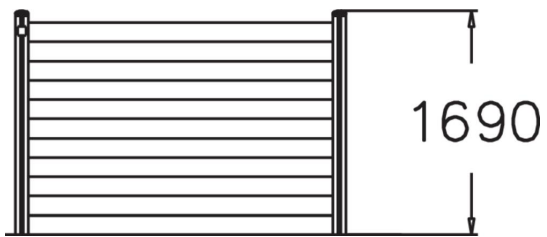

Ikäryhmä	6
Tuotteen pituus, mm	2500
Tuotteen leveys, mm	190
Tuotteen korkeus, mm	1690
Putoamistila, m²	16.8
Tilantarve korkeus, mm	1690
Turvallisuustiedot	EN 16630, EN 1176-1 TÜV
Asennusaika (1 hlö), h	3
Perustusvaihtoehdot	deep_mounting
Puuosat