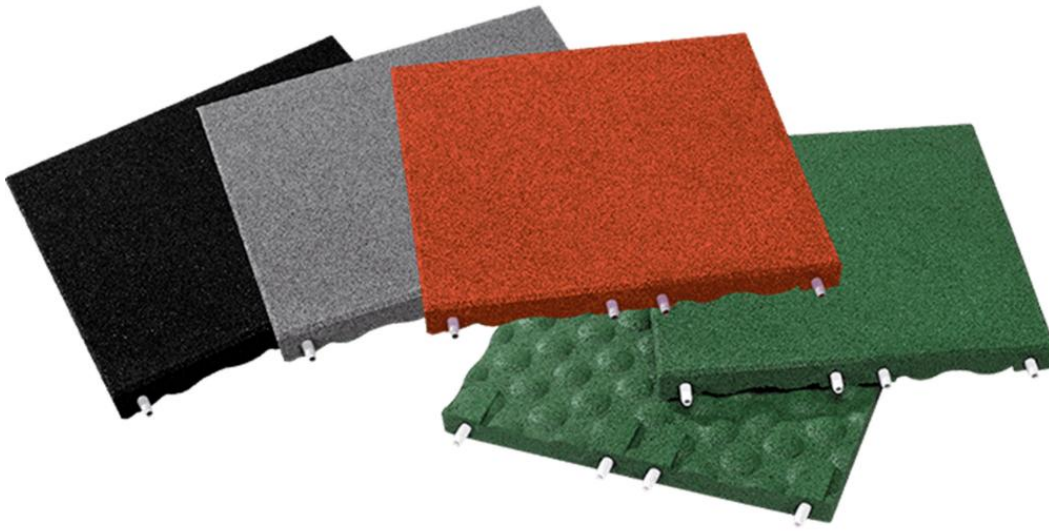

PERUSTUSJALUSTA

Käyttäjien määrä	0
Tuotteen pituus, mm	590
Tuotteen leveys, mm	590
Tuotteen korkeus, mm	420
Asennusaika (1 hlö), h	0

Metallinen keinuteline. Telineeseen lisätään lisämaksusta joko linnunpesäkeinuistuin tai inklusiivinen kori-istuin. Ilmoitathan tilatessasi kumman istuimen haluat. Keinutelineelle on kolme väri vaihtoehtoa: tummanharmaa RAL7024, harmaa RAL 9023 tai maalaamaton, kuumasinkitty teräs. Lisämaksusta voit tilata perustuslevypaketin betonittomaan asennukseen. Linnunpesäistuin: Ikäryhmä: 1+ Käyttäjämäärä: 4 Inklusiivinen keinuistuin: Ikäryhmä: 3+ Käyttäjämäärä: 1

Softex® turvalaatta 150 soveltuu turva-alustaksi, kun maksimiputoamiskorkeus on 1500 mm. 150-mallin turvalaatta löytyy kahdessa koossa 500x500 mm ja 1000x500 mm. Turvalaatta on erittäin kustannustehokas alustaratkaisu nopean ja helpon asennettavuutensa vuoksi. Se voidaan helposti leikata ja sovittaa esim. leikkivälineen tukijalkojen ympärille. Turvalaatoilla on helppo tehdä hyvinkin erilaisia visuaalisia ratkaisuja, sillä värivalikoima on kattava. Lisäksi mallistossa on laattoja eri teemakuviointein. Katso värivalikoima erikoisväreineen kuvakarusellista.