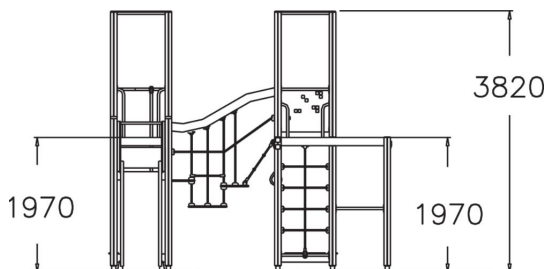

Softex® turvalaatta 150 soveltuu turva-alustaksi, kun maksimiputoamiskorkeus on 1500 mm. 150-mallin turvalaatta löytyy kahdessa koossa 500x500 mm ja 1000x500 mm. Turvalaatta on erittäin kustannustehokas alustaratkaisu nopean ja helpon asennettavuutensa vuoksi. Se voidaan helposti leikata ja sovittaa esim. leikkivälineen tukijalkojen ympärille. Turvalaatoilla on helppo tehdä hyvinkin erilaisia visuaalisia ratkaisuja, sillä värivalikoima on kattava. Lisäksi mallistossa on laattoja eri teemakuviointein. Katso värivalikoima erikoisväreineen kuvakarusellista.

Tuotteen pituus, mm	500
Tuotteen leveys, mm	500
Tuotteen korkeus, mm	50
Max.putoamiskorkeus, mm	1500

-  Sillat
1
-  Kiipeilyt
5
-  Katot
2
-  Liu'ut
1
-  Tornit
4

Monipuolinen tornileikki, jossa kaksi tornia sekä kiipeilyteline. 1970 mm korkeaan torniin kiivetään aukollista kiipeilyseinää pitkin, ja alas päästään laskeutumaan huimaa vauhtia joko pitkän liukumäen tai palomiehentangon kautta. Tornien välissä on riippusilta jota pitkin voidaan siirtyä tornista toiseen. Tornien alta löytyy neljä istuinta. Kiipeilytelineessä on rekkisuus, voimistelurenkaat ja sekä kolme kiipeilyverkkoa. Useiden leikkitoimintojen ansiosta leikkivälineeseen mahtuu kerrallaan leikkimään paljon lapsia. Kiipeily kehittää erityisesti voimaa ja tasapainoilla kehittyä kehonhallinta, joka auttaa lasta suhteuttamaan itsensä ympäröivään tilaan. Kehä on laminaattia ja mäntyä.

Ikäryhmä	4+
Käyttäjien määrä	20
Tuotteen pituus, mm	4140
Tuotteen leveys, mm	4680
Tuotteen korkeus, mm	3820
Turva-alue, m ²	47.5
Putoamistila, m ²	49.1
Tilantarve korkeus, mm	3860
Max.putoamiskorkeus, mm	1970
Turvallisuustiedot	EN 1176-1, 3 TÜV
Asennusaika (1 hlö), h	17
Perustusvaihtoehdot	deep_mounting surface_mounting
Puuosat	
Metalliosat	
Seinien ja HPL osien väri	
Köydet	