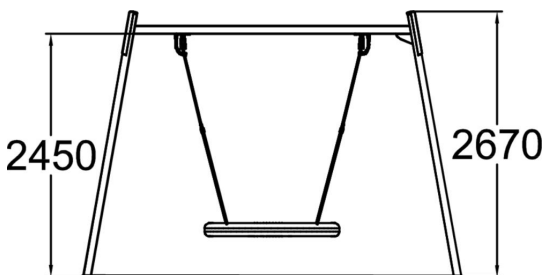

Ikäryhmä	2+
Käyttäjien määrä	1
Tuotteen pituus, mm	830
Tuotteen leveys, mm	590
Tuotteen korkeus, mm	790
Turva-alue, m ²	6.5
Putoamistila, m ²	6.5
Tilantarve korkeus, mm	2020
Max.putoamiskorkeus, mm	600
Turvallisuustiedot	EN 1176-1, 6 TÜV
Asennusaika (1 hlö), h	1
Perustusvaihtoehdot	deep_mounting surface_mounting
Metalliosat	
Seinien ja HPL osien väri	

PERUSTUSJALUSTA

Käyttäjien määrä	0
Tuotteen pituus, mm	590
Tuotteen leveys, mm	590
Tuotteen korkeus, mm	420
Asennusaika (1 hlö), h	0

Metallinen keinuteline. Telineeseen lisätään lisämaksusta joko linnunpesäkeinuistuin tai inklusiivinen kori-istuin. Ilmoitathan tilatessasi kumman istuimen haluat. Keinutelineelle on kolme väri vaihtoehtoa: tummanharmaa RAL7024, harmaa RAL 9023 tai maalaamaton, kuumasinkitty teräs. Lisämaksusta voit tilata perustuslevypaketin betonittomaan asennukseen. Linnunpesäistuin: Ikäryhmä: 1+ Käyttäjämäärä: 4 Inklusiivinen keinuistuin: Ikäryhmä: 3+ Käyttäjämäärä: 1

Ikäryhmä	1+
Käyttäjien määrä	4
Tuotteen pituus, mm	3820
Tuotteen leveys, mm	1700
Tuotteen korkeus, mm	2670
Turva-alue, m ²	21.1
Putoamistila, m ²	21.1
Tilantarve korkeus, mm	2900
Max.putoamiskorkeus, mm	1400
Turvallisuustiedot	EN 1176-1, 2 TÜV
Asennusaika (1 hlö), h	6
Perustusvaihtoehdot	deep_mounting surface_mounting
Metalliosat	

Ikäryhmä	4+
Käyttäjien määrä	20
Tuotteen pituus, mm	4140
Tuotteen leveys, mm	4680
Tuotteen korkeus, mm	3820
Turva-alue, m ²	47.5
Putoamistila, m ²	49.1
Tilantarve korkeus, mm	3860
Max.putoamiskorkeus, mm	1970
Turvallisuustiedot	EN 1176-1, 3 TÜV
Asennusaika (1 hlö), h	17
Perustusvaihtoehdot	deep_mounting surface_mounting
Puuosat	
Metalliosat	
Seinien ja HPL osien väri	
Köydet	