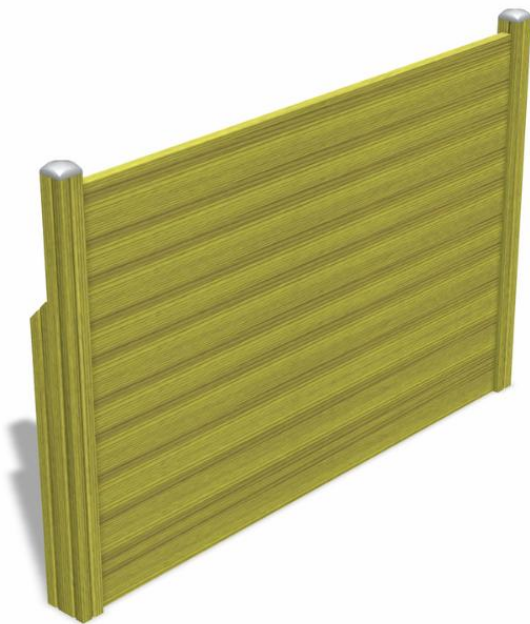

Puinen palloseinä, joka sopii palloiluharjoitteiden lisäksi vaikkapa osaksi esterataa. Seinän korkeus 1690mm.